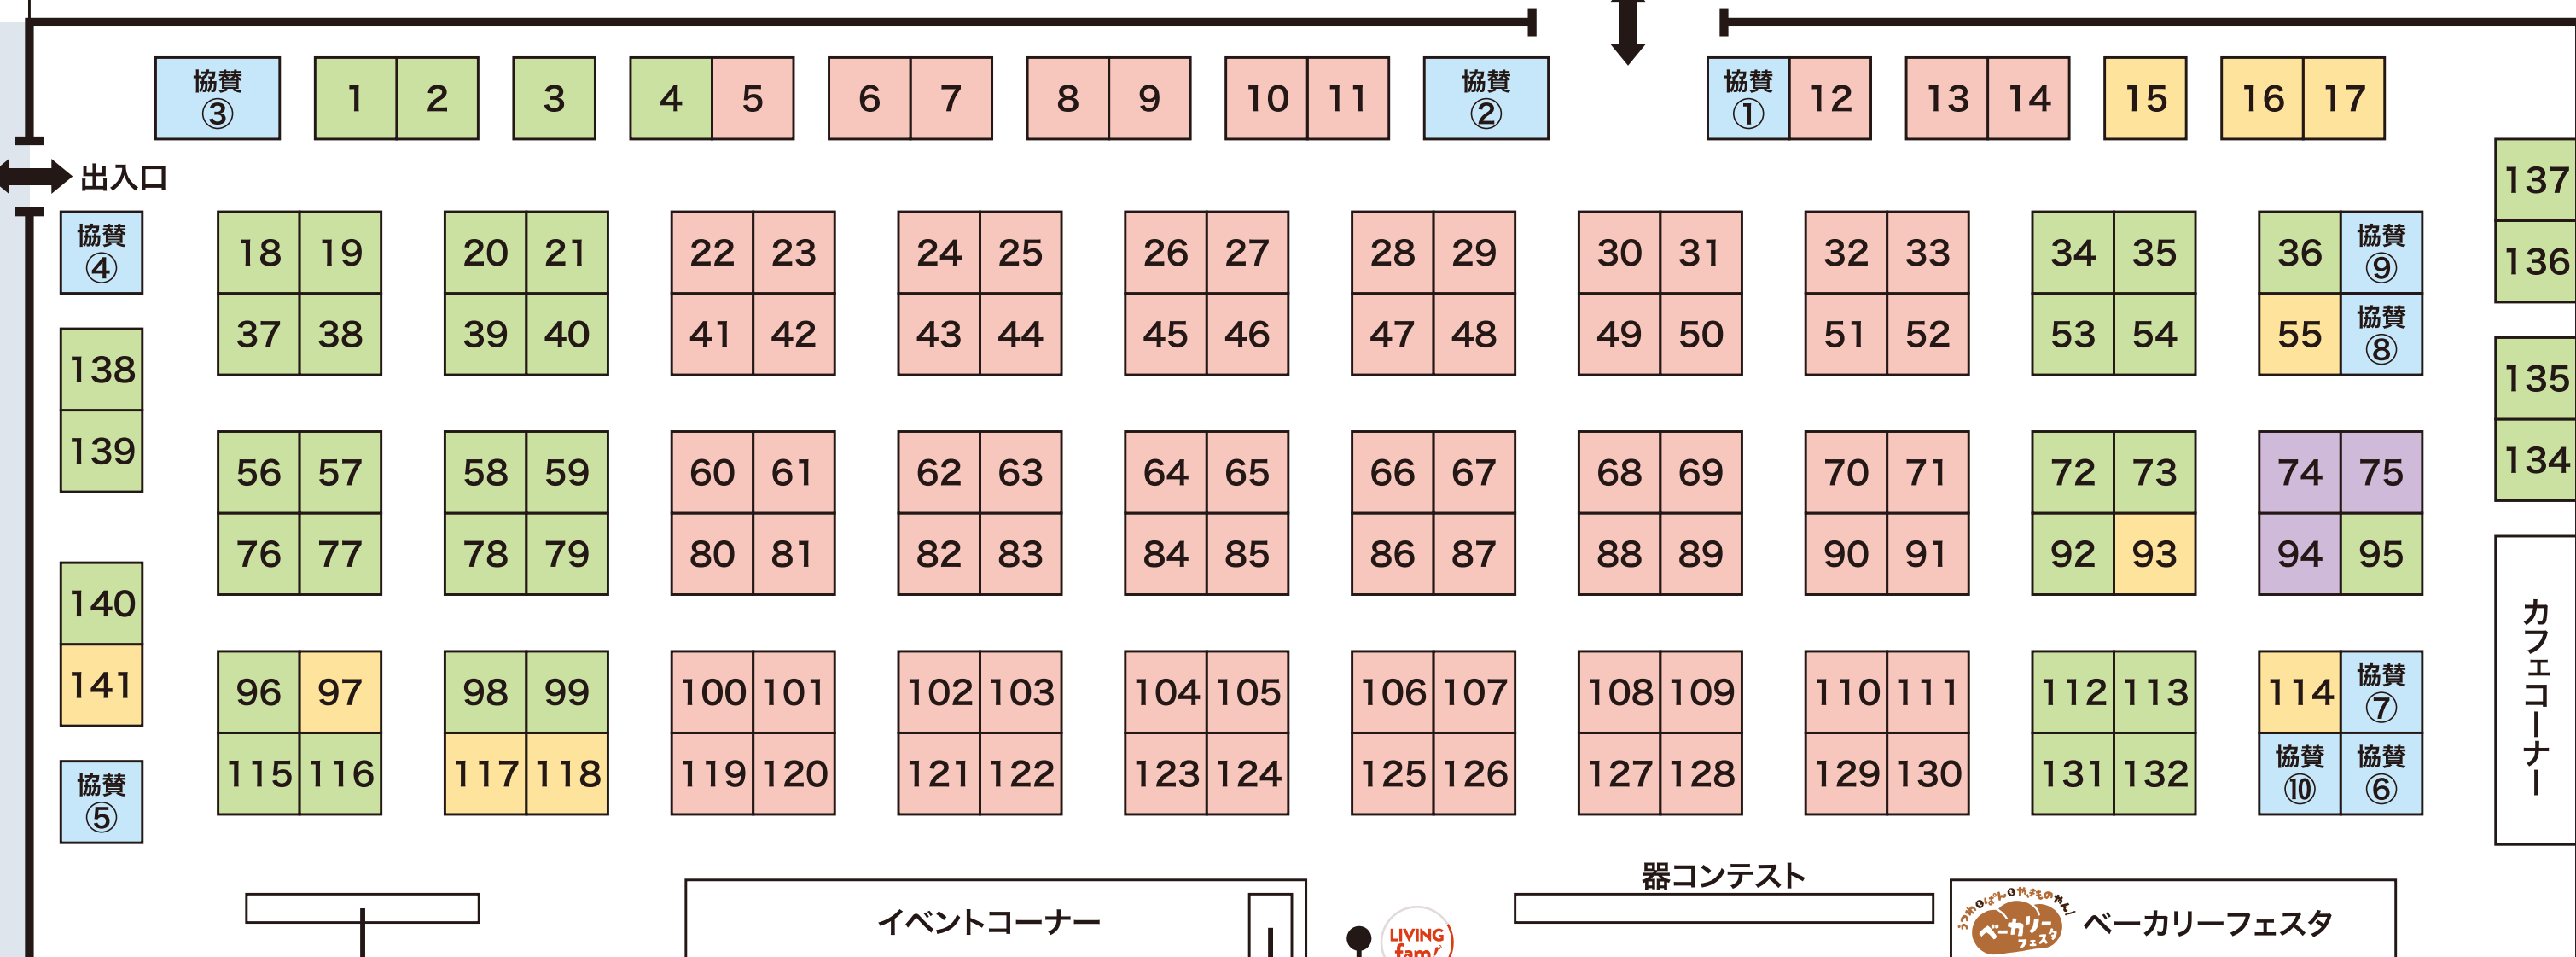

会場MAP

※トイレは会場内にはございません。
一旦出入口より出てアクリエひめじ館内にある
トイレをご使用ください。

1Fロビー

にぎわい広場
入場料
無料

チケット売り場
インフォメーション
器といけばな作品展

出入口

コーヒーカップ展示場所
コーヒーカップ抽選会(29月のみ開催)

イベントコーナー当日予約受付

お買い物券が
当たる抽選会

... 陶芸
 ... 工芸
 ... 一般
 ... 食品
 ... 協賛