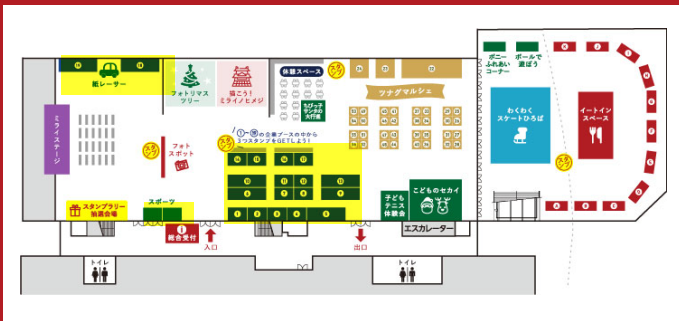

19

紙レーサー

18

フォトリマ
スツリー

描こう！
ミライノヒメジ

休憩スペース

ちびっこ
サンタ
大行進

24

53

49

54

50

55

51

56

52

ミライステー

エリアマップ全体

フォト
スポット

①~⑱の企業ブースの中から
3つスタンプをGETしよう！

14

15

16

17