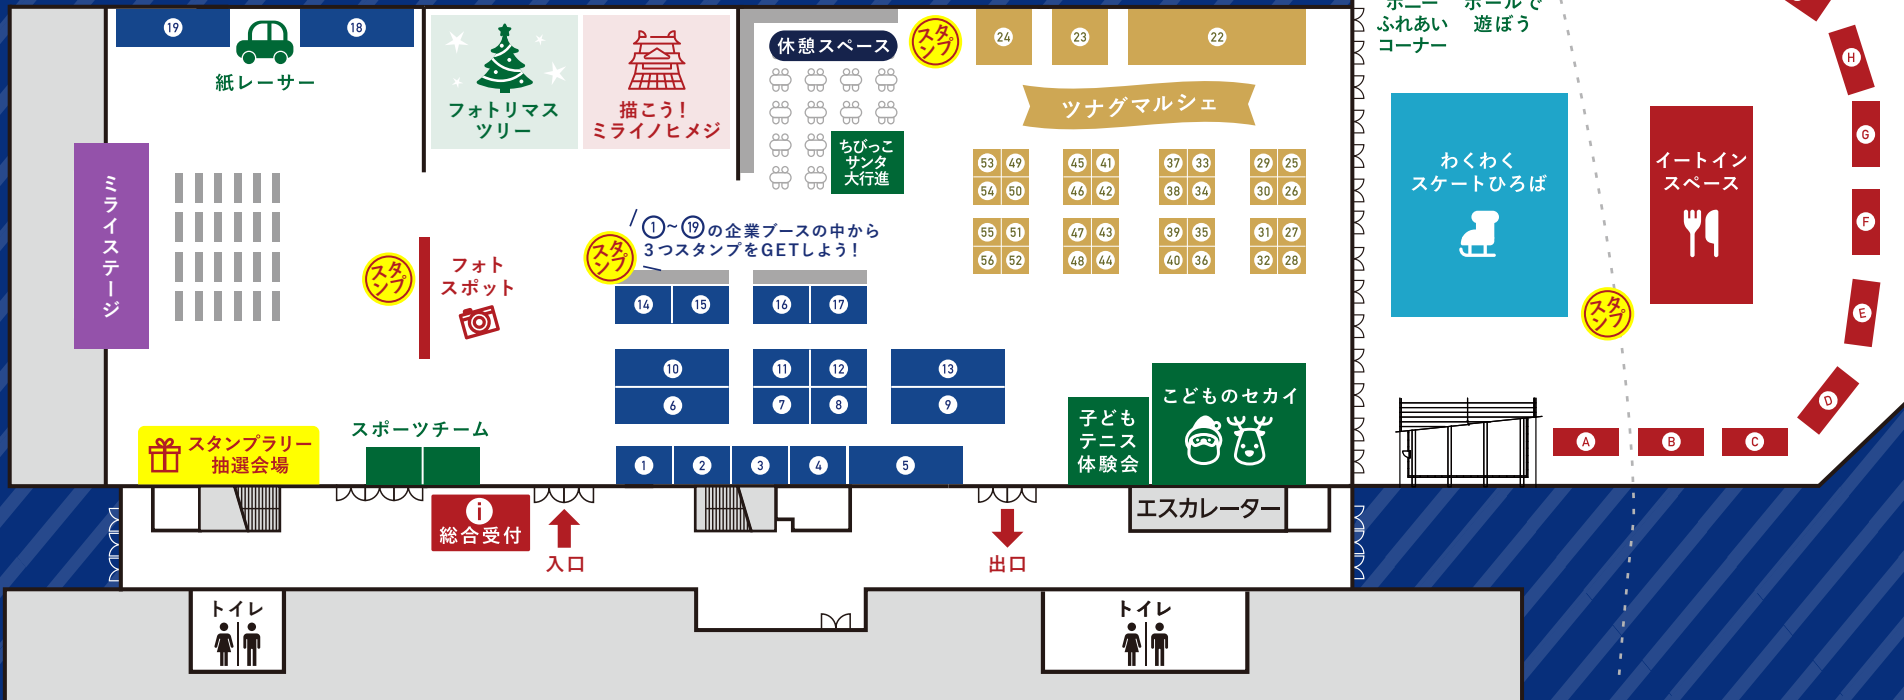

◀ JR東姫路駅方面

①~⑱ 企業ブース

22~56 ツナグマルシェブース

A~K グルメブース

お楽しみブース

スタンプラリースポット