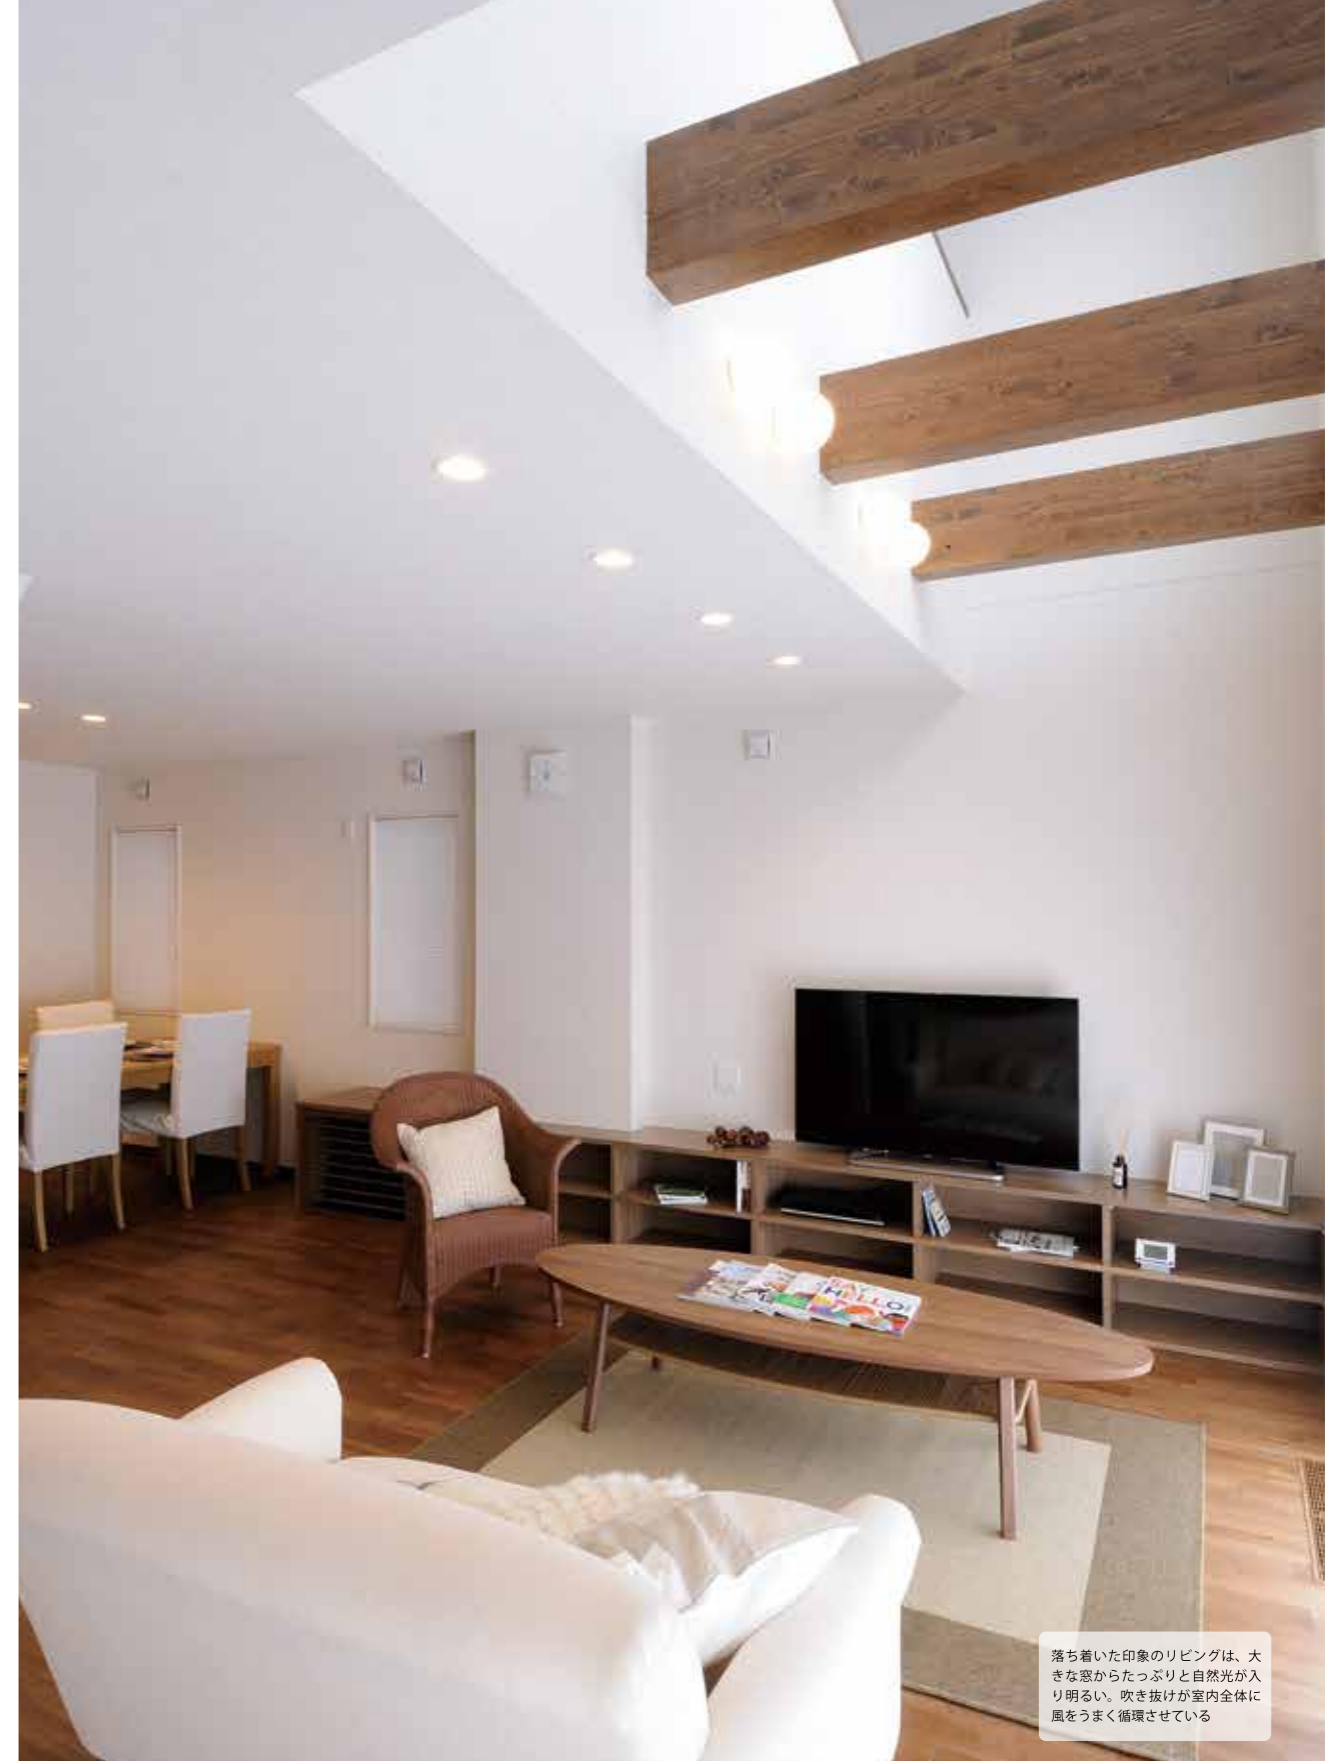

「ママが毎日笑顔でいてくれるから、パパも子どもたちも幸せ」。とてもシンプルだけれど忘れがちな家族の在り方を今一度振り返り、住まいづくりの軸にしたモリシタ@ホーム。思いを詰め込んだモデルハウスがこのたび完成しました。ママのご機嫌をキープするには、イライラの素を少しでも減らすことが大事。そこで同社はママを悩ませる2点に着目し改善しました。

まず一つは、目からつろこの空調設計。高気密・高断熱に加え、窓からの日差しと室内の風の動きを完全にコントロール。これにより、なんと小屋裏と床下に設置した2台のエアコンだけで家を丸ごと冷暖房することを可能にしました。エアコン直下の乾燥や冷えすぎ、冬場の足元の寒さからママを優しく守ってくれます。もう一つは、ストレスフリーな家事動線。洗濯、料理、掃除、家族の世話と、積み重なる負担からママを解放。シーンごとのスムーズな動線を。専門家と共に考え、家族全員が自然とママをサポートするような仕掛けが、間取りの細部に施されています。

とはいえ、百聞は一見に如かず。モデルハウスの底力を実感できるのは、目で見て感じて説明を聞いてこそ。体感すればきっと「こんな家がほしい」と家族みんなの目が輝くはず。

体感してこそ納得＆欲しくなる
新感覚の快適空間

◆共働き夫婦必見の住まい

使い勝手の良さは抜群 コンパクトにアイデアを集約

共働きの夫婦を応援するカジュアルタイプの住まい。コンパクトでスマートな生活動線や動線上に配したベストサイズの収納は、育児に家事に忙しいパパとママの強い味方。このほか、変幻自在の間取りや心地よさを追求した空間づくりなど、見どころがたっぷり。

1 エレガントな雰囲気の主寝室。クローゼットはコートなどの厚手の洋服もスマートに収納できるサイズ 2 2階は長く暮らすことを想定し、フレキシブルな間取りを採用。子どもの成長に合わせて気軽にリフォームできる 3 キッチンの壁一面を大容量の収納棚に。食器や食品のストック、レンジなどの家電類まですっきり。使わないときは扉で目隠しできて便利 4 昔ながらの家々も立ち並ぶ静かな一角に立つモデルハウス。シンプルでモダンな外観は周囲にしっかりとなじんでいる 5 畳を敷いた多目的スペースは家族のくつろぎ空間。パパがごろんと昼寝をしたり、子どもたちがおもちゃを広げたり...

●記者の眼！ ちょうどいい心地よさがエアコン1台でかなうなんて！

モデルハウスを訪れたのは残暑厳しい日。それにもかかわらず、順調に撮影と取材が進んだのは、リビングからトイレまで過ごしやすい室温に保たれていたおかげ。稼働しているのはエアコン1台と聞き、半信半疑で3階の小部屋へ。そこに設置されていたのは紛れもなく、ごく一般的なルームエアコン。究極の省エネを見事に実現した、同社の努力に脱帽！

落ち着いた印象のリビングは、大きな窓からたっぷりと自然光が入り明るい。吹き抜けが室内全体に風をうまく循環させている