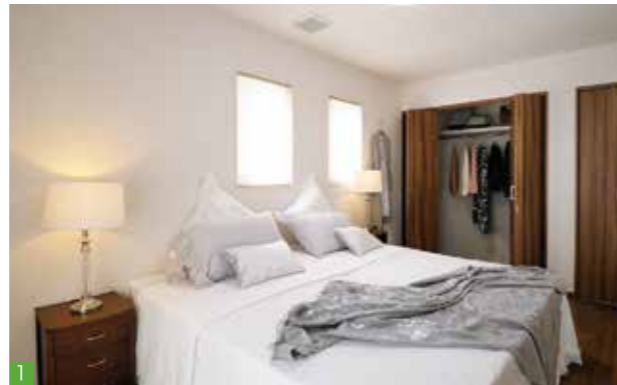

Check!
キッチンの奥の扉は洗濯物干し専用のウッドデッキにつながり、洗濯機からの動線を最短で結んでいる

1 エレガントな雰囲気の主寝室。クローゼットはコートなどの厚手の洋服もスマートに収納できるサイズ 2 2階は長く暮らすことを想定し、フレキシブルな間取りを採用。子どもの成長に合わせて気軽にリフォームできる 3 キッチンの壁一面を大容量の収納棚に。食器や食品のストック、レンジなどの家電類まですっきり。使わないときは扉で目隠しできて便利 4 昔ながらの家々も立ち並ぶ静かな一角に立つモデルハウス。シンプルでモダンな外観は周囲にしっかりとなじんでいる 5 畳を敷いた多目的スペースは家族のくつろぎ空間。パパがごろんと昼寝をしたり、子どもたちがおもちゃを広げたり...

●記者の眼！ ちょうどいい心地よさがエアコン1台でかなうなんて！

モデルハウスを訪れたのは残暑厳しい日。それにもかかわらず、順調に撮影と取材が進んだのは、リビングからトイレまで過ごしやすい室温に保たれていたおかげ。稼働しているのはエアコン1台と聞き、半信半疑で3階の小部屋へ。そこに設置されていたのは紛れもなく、ごく一般的なルームエアコン。究極の省エネを見事に実現した、同社の努力に脱帽！