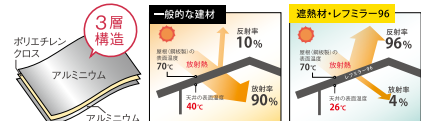

◆4つの基準を標準仕様

●宇宙服の技術が住まいを快適に

温度差約300度に耐えることができる宇宙服。この宇宙服の技術を用いて作られた、住宅用遮熱シート「レフミラー96」は真夏の放射熱を96%カットするだけでなく、真冬の冷気をも遮断します。

●壁内に空気層を形成、建物の負荷を軽減

新仕様 W断熱(外断熱+内断熱)
従来から使用しているウレタンフォーム(内断熱)に加え外断熱としても扱い可能なデザインの自由度の高い塗り壁を採用しました。

外皮熱貫流率		
2020年	2030年(ZEH)	丸尾建築
0.87	0.6	0.42

●卵から生まれた今話題の調湿する壁紙

- 1 高い調湿性能で一年中快適!
- 2 消臭性能があるので、ペットとの共生にも最適!
- 3 ローコストで「自然素材の家」を実現

●きれいな空気の家

きれいな空気の家ってどうやってつくるの?

ReNウォーター施工仕上げ
人を健康・長寿にする技術

夕間に包まれたモデルハウス「いやしるの家」。家の窓からはやさしい光があふれ、家族の笑い声が聞こえてきそう